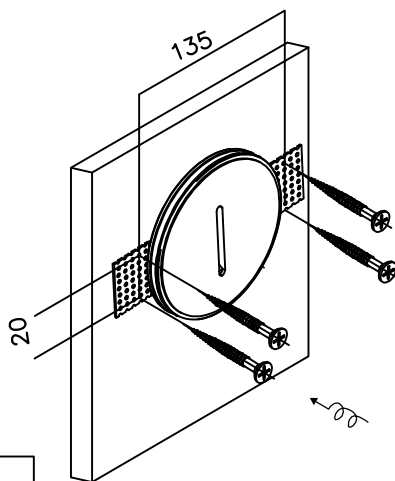

INSTALLATION INSTRUCTION ODEON LIGHT

COLLECTION HIGHTECH 7081/3WL

LED MAX:3W

врезное отверстие:
Ø115

1

2

3

4

5

6

врезное
отверстие:
Ø115

7

8