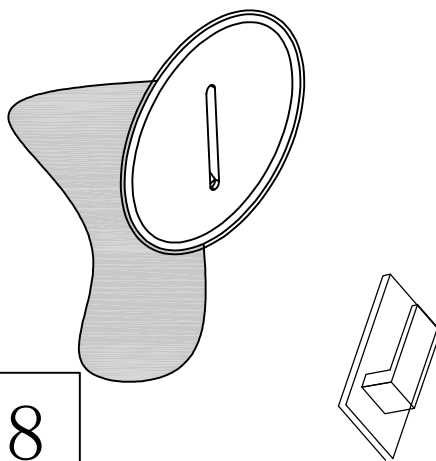

INSTALLATION INSTRUCTION ODEON LIGHT

COLLECTION HIGHTECH 7081/3WL

LED MAX:3W

врезное отверстие:
Ø115

1

2

3

4

5

6

врезное
отверстие:
Ø115

7

8