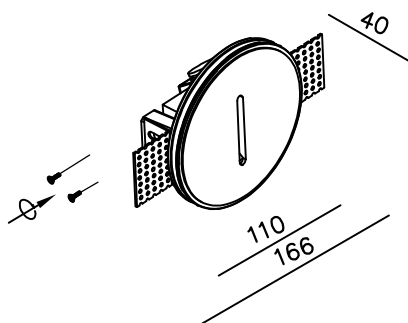

INSTALLATION INSTRUCTION ODEON LIGHT

COLLECTION HIGHTECH 7081/3WL

LED MAX:3W

врезное отверстие:
Ø115

1

2

3

4

5

6

врезное
отверстие:
Ø115

7

8