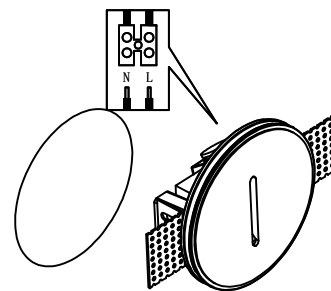

INSTALLATION INSTRUCTION ODEON LIGHT

COLLECTION HIGHTECH 7081/3WL

LED MAX:3W

врезное отверстие:
Ø115

1

2

3

4

5

6

врезное
отверстие:
Ø115

7

8