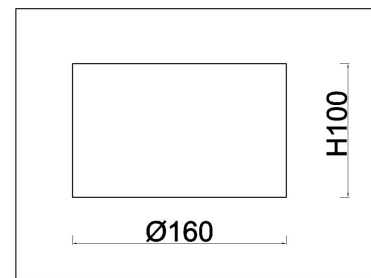

freya

Инструкция FR5541WL-L5B

MAX 5W
500 Lumen

Модель: FR5541WL-L5B

Коллекция: Modern

Серия: Ice

 Настенный светильник