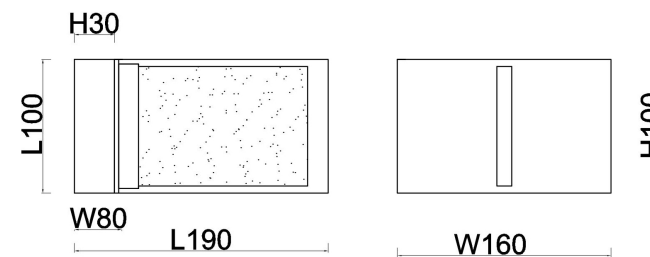

freya

Инструкция FR5541WL-L5B

MAX 5W
500 Lumen

Модель: FR5541WL-L5B

Коллекция: Modern

Серия: Ice

 Настенный светильник