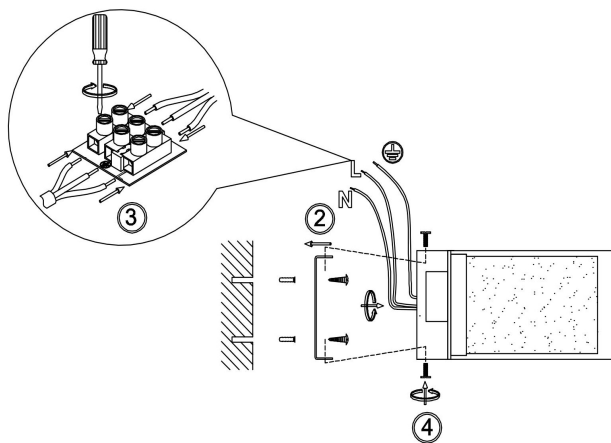

freya

Инструкция FR5541WL-L5B

MAX 5W
500 Lumen

Модель: FR5541WL-L5B

Коллекция: Modern

Серия: Ice

 Настенный светильник