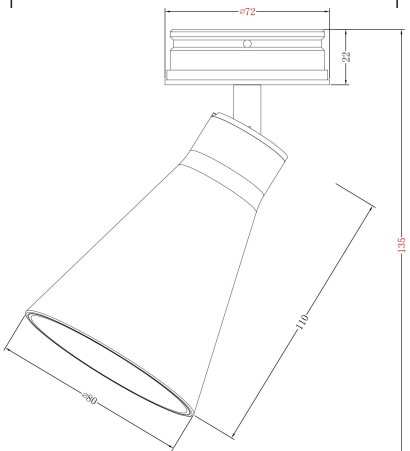

Instruction

Model: C060CL-01W
Collection: Ceiling & Wall

Resessed

Sicherheitshinweis

Safety Guidelines

Règles de sécurité

Règles de sécurité

Siehe Herstellerangaben auf der Verpackung.
Bewahren Sie die Anleitung während der gesamten Garantiezeit auf.