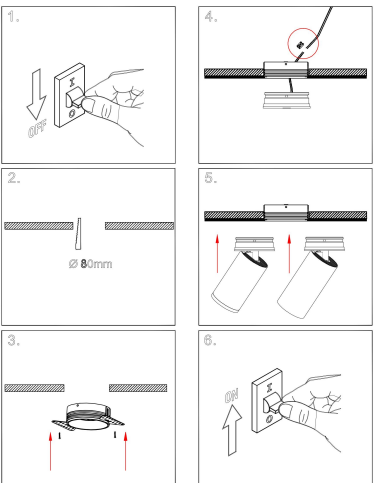

Instruction

Model: C060CL-01W
Collection: Ceiling & Wall

Resessed

Sicherheitshinweis

Safety Guidelines

Règles de sécurité

Règles de sécurité

Siehe Herstellerangaben auf der Verpackung.
Bewahren Sie die Anleitung während der gesamten Garantiezeit auf.